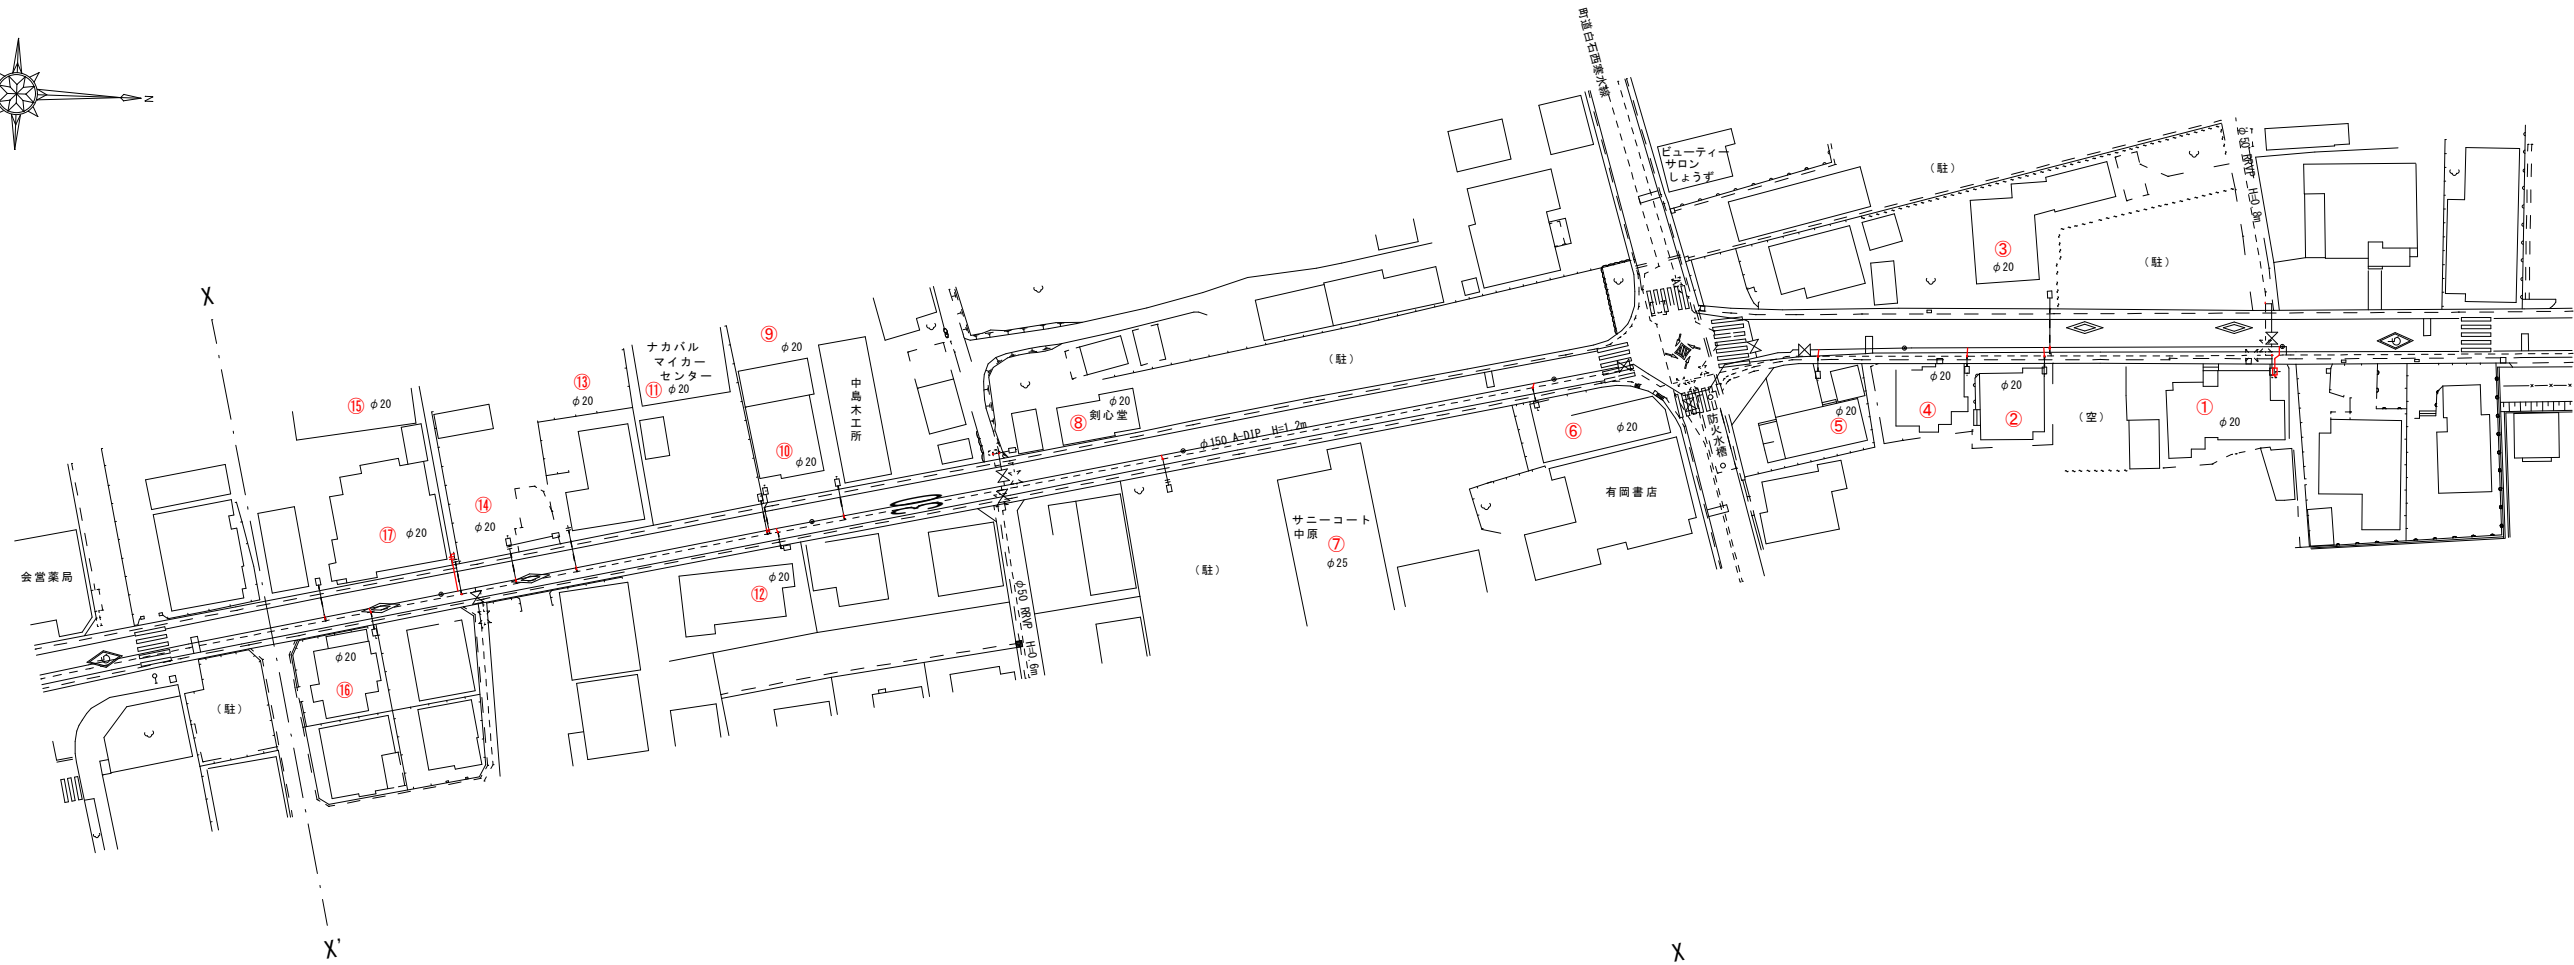

既設管接続工位置図

標準配管図